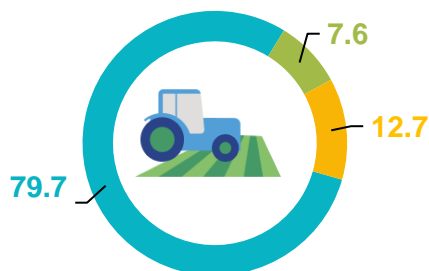

Посевные площади сельскохозяйственных культур по категориям хозяйств за 2023 год

308,8 тыс.га
В хозяйствах всех категорий

23,6 тыс.га
Хозяйства населения

246,1 тыс.га
Сельскохозяйственные организации

39,1 тыс.га
Крестьянские (фермерские) хозяйства и индивидуальные предприниматели

Структура посевных площадей

в хозяйствах всех категорий
в % к общей площади посева